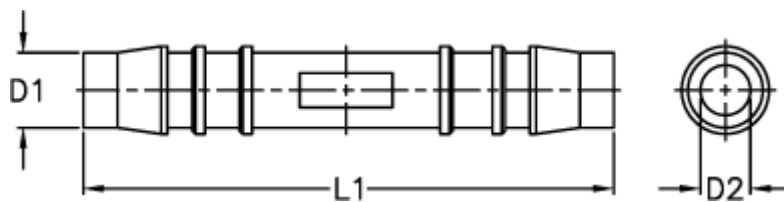

Varenummer: 027508900016

Beskrivelse: Norma slangestuds GS 16

## Mål

---

D1 = 16

D2 = 12.0

L1 = 75.0